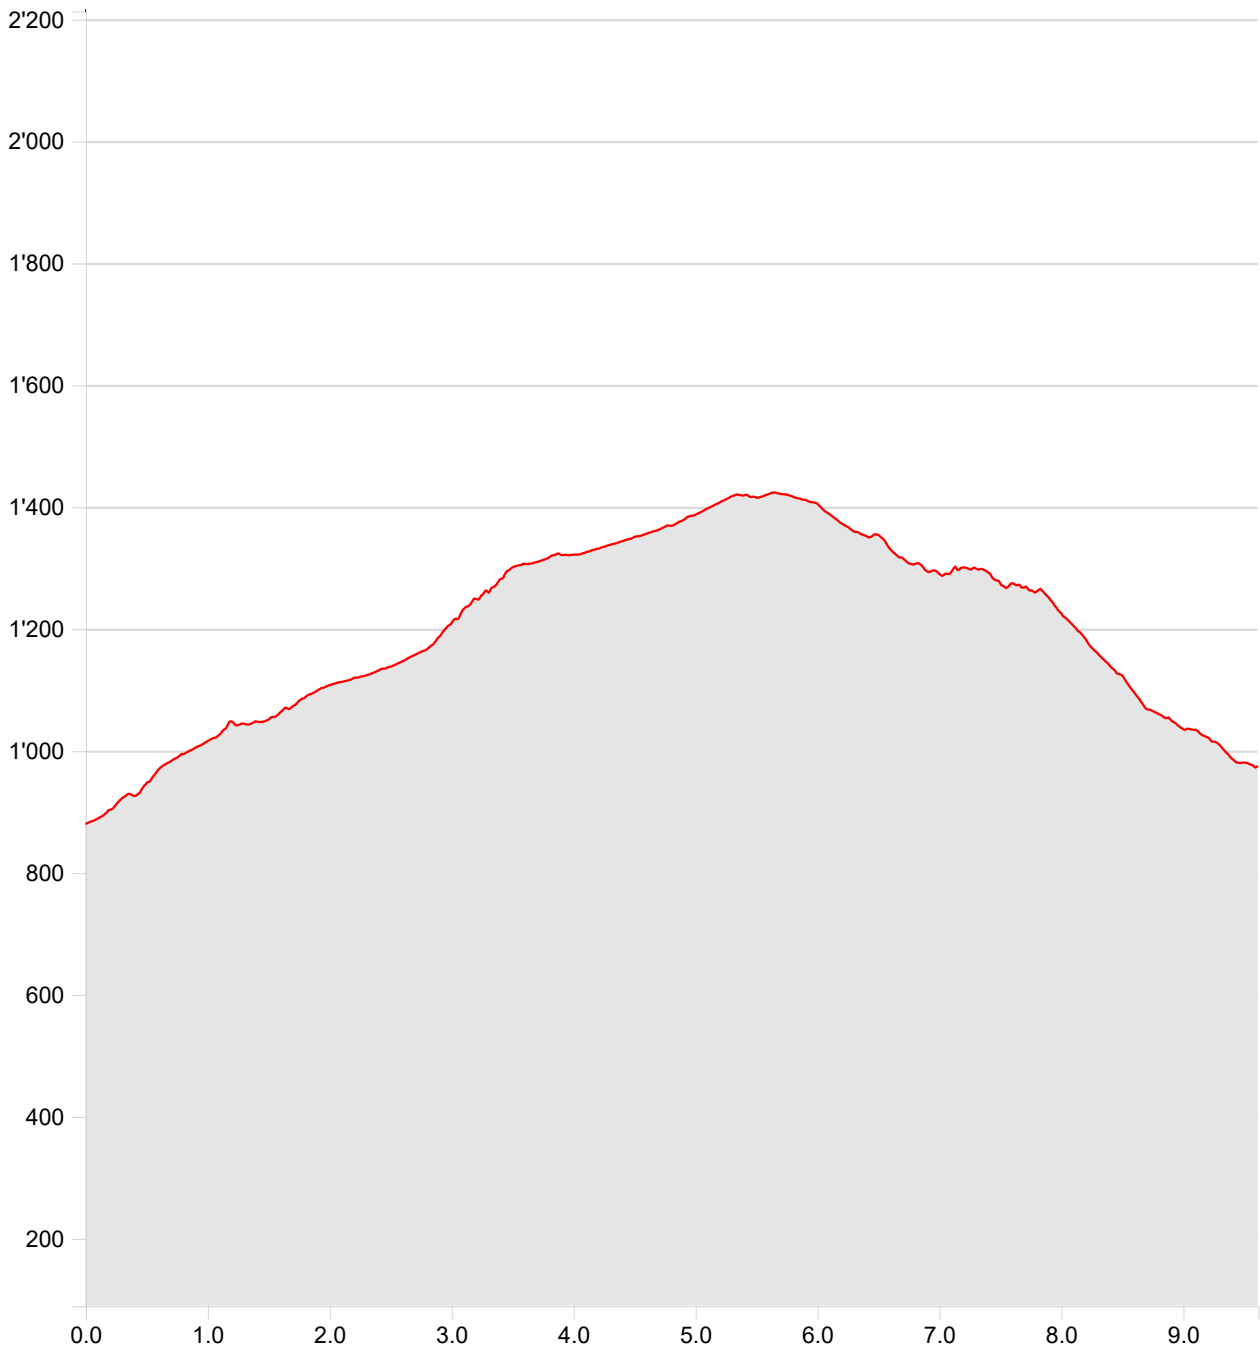

Wanderung
Marbach - Kemmeribodenbad

06.11.2021

Länge	9.61 km	Min/max Höhe	880 m/1'423 m
Auf-/Abstiege	634 m/539 m	Wandern	3 h 18 min