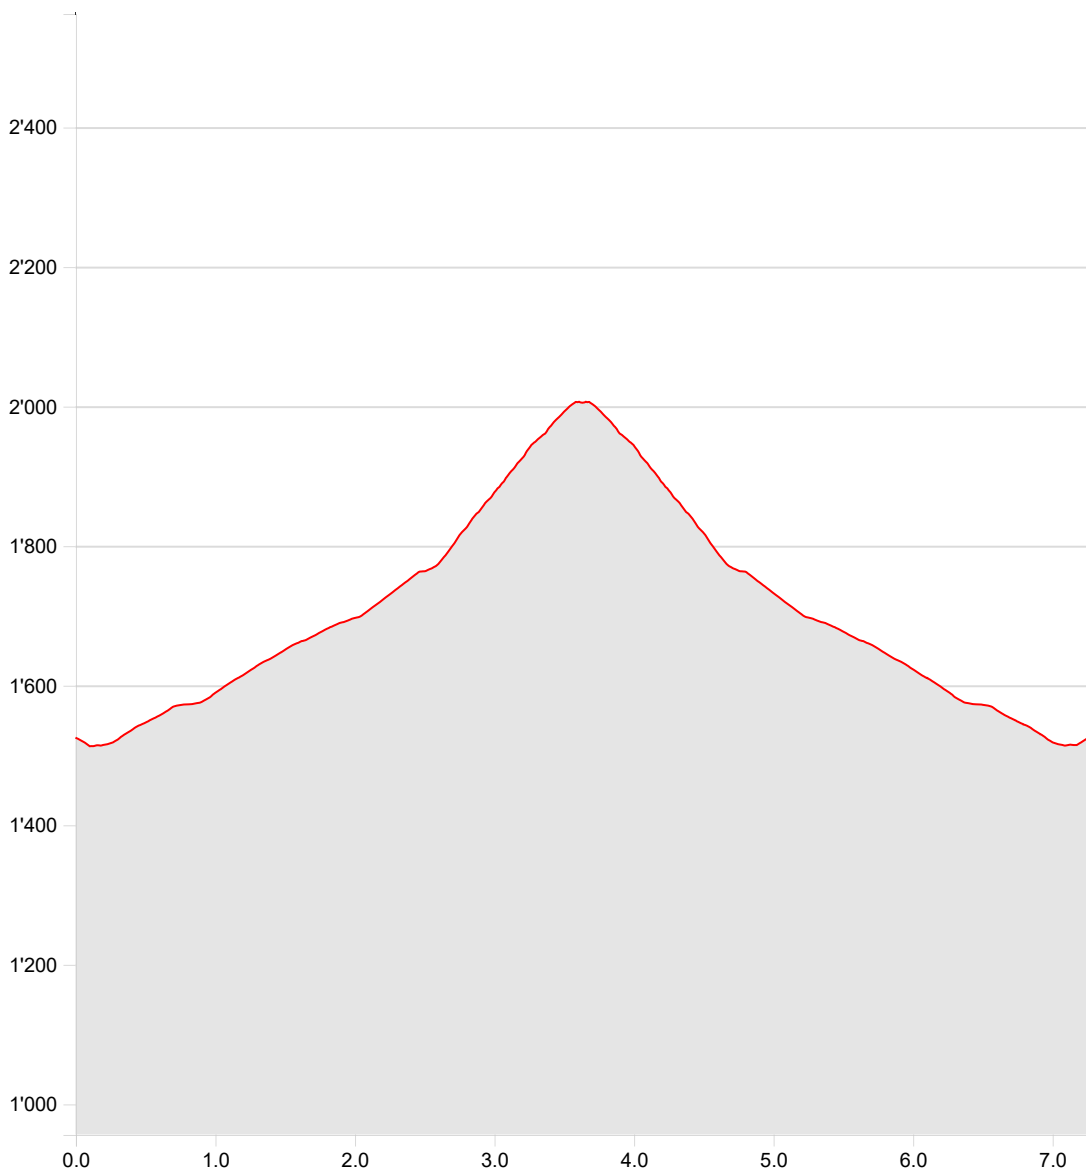

**Anderes  
Turren-Bärghuis Schönbüel**

**03.02.2019**

<b>Länge</b>	<b>7.27 km</b>	<b>Min/max Höhe</b>	<b>1'513 m/2'006 m</b>
<b>Auf-/Abstiege</b>	<b>509 m/509 m</b>	<b>Wandern</b>	<b>2 h 36 min</b>