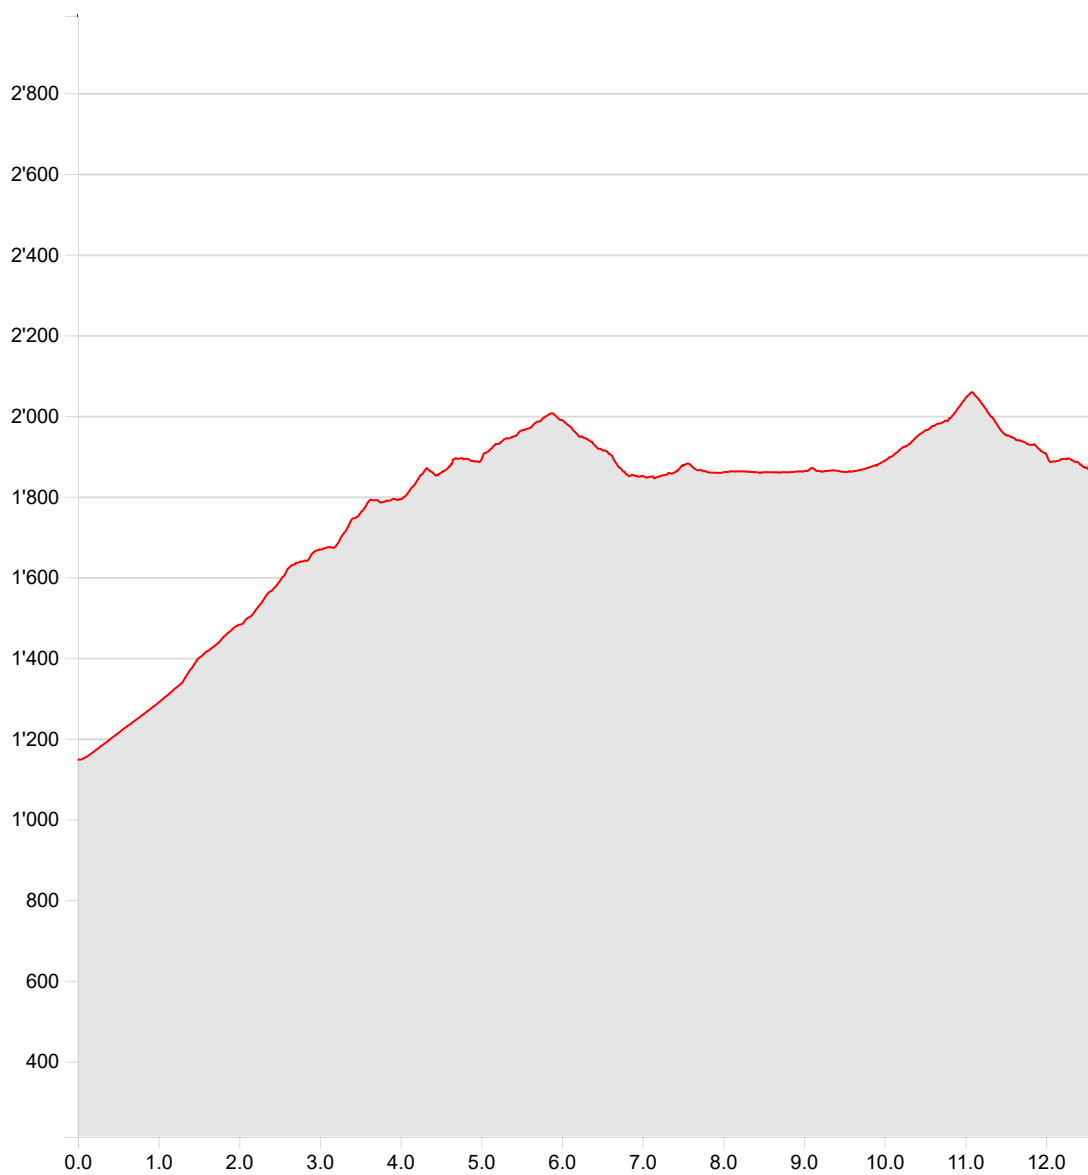

Wanderung
Bisistal - Glattalp - Riedbödeli

25.06.2022

Länge	12.58 km	Min/max Höhe	1'147 m/2'058 m
Auf-/Abstiege	1'232 m/505 m	Wandern	5 h 1 min