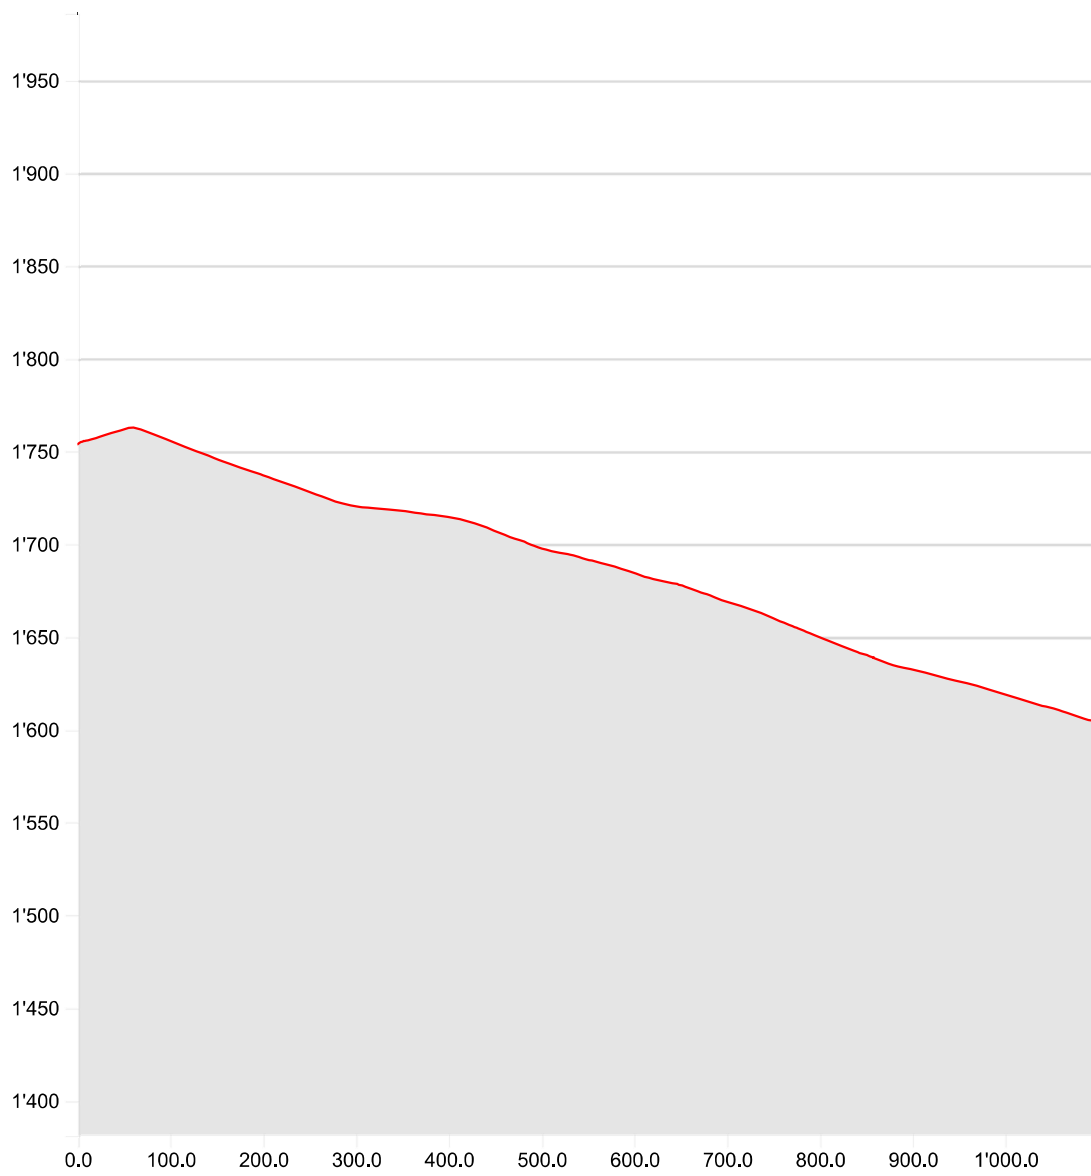

Wanderung
Rigi Kulm-Rigi Staffel

24.09.2022

Länge	1.09 km	Min/max Höhe	1'605 m/1'763 m
Auf-/Abstiege	9 m/158 m	Wandern	0 h 19 min