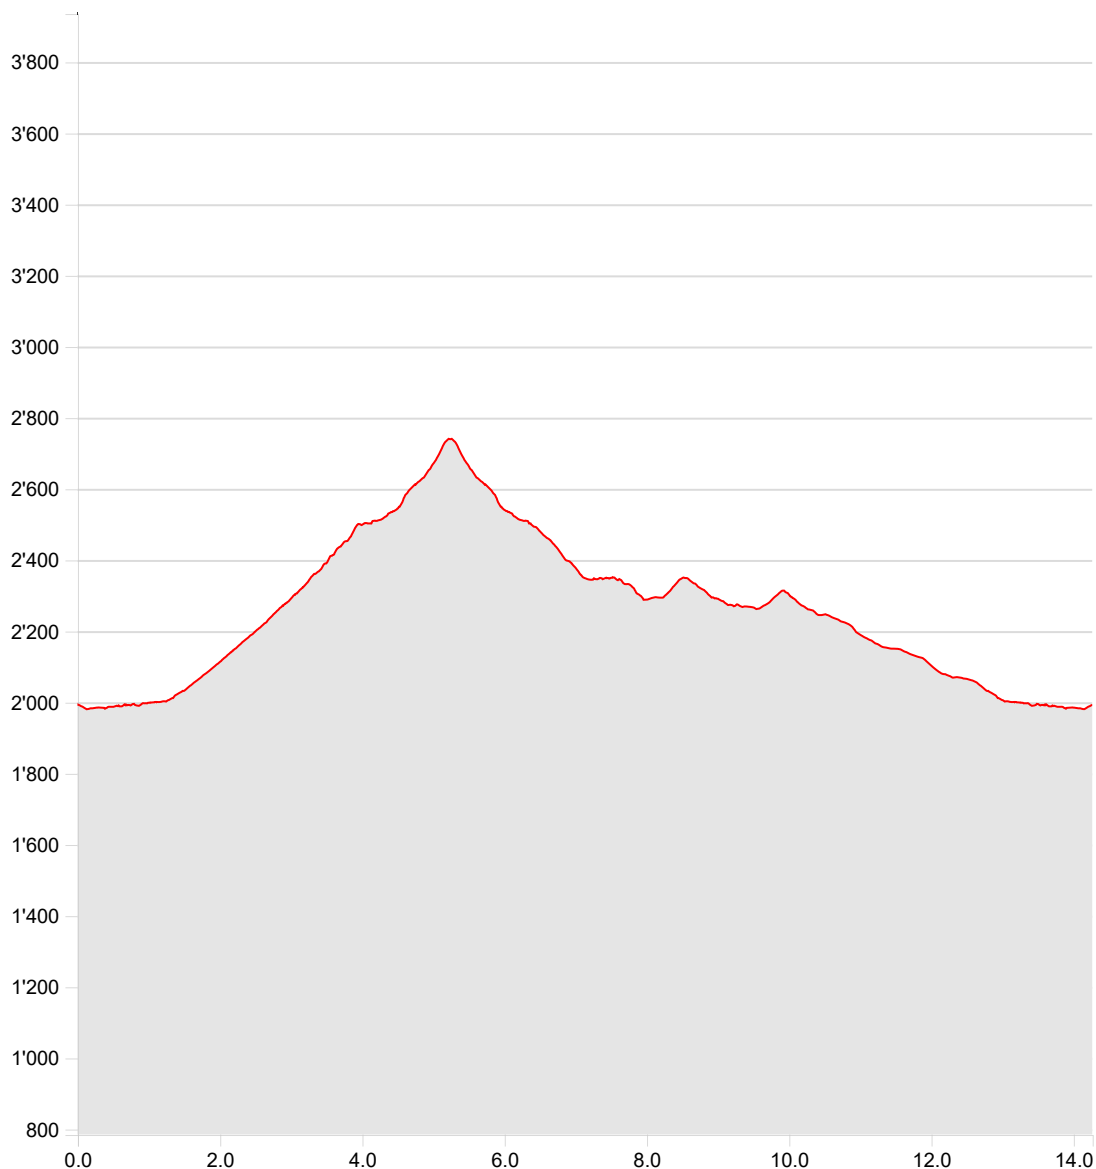

Wanderung
Badushütte-Martschallücke-
Maighelshütte

02.10.2022

Länge	14.27 km	Min/max Höhe	1'980 m/2'741 m
Auf-/Abstiege	976 m/978 m	Wandern	5 h 13 min