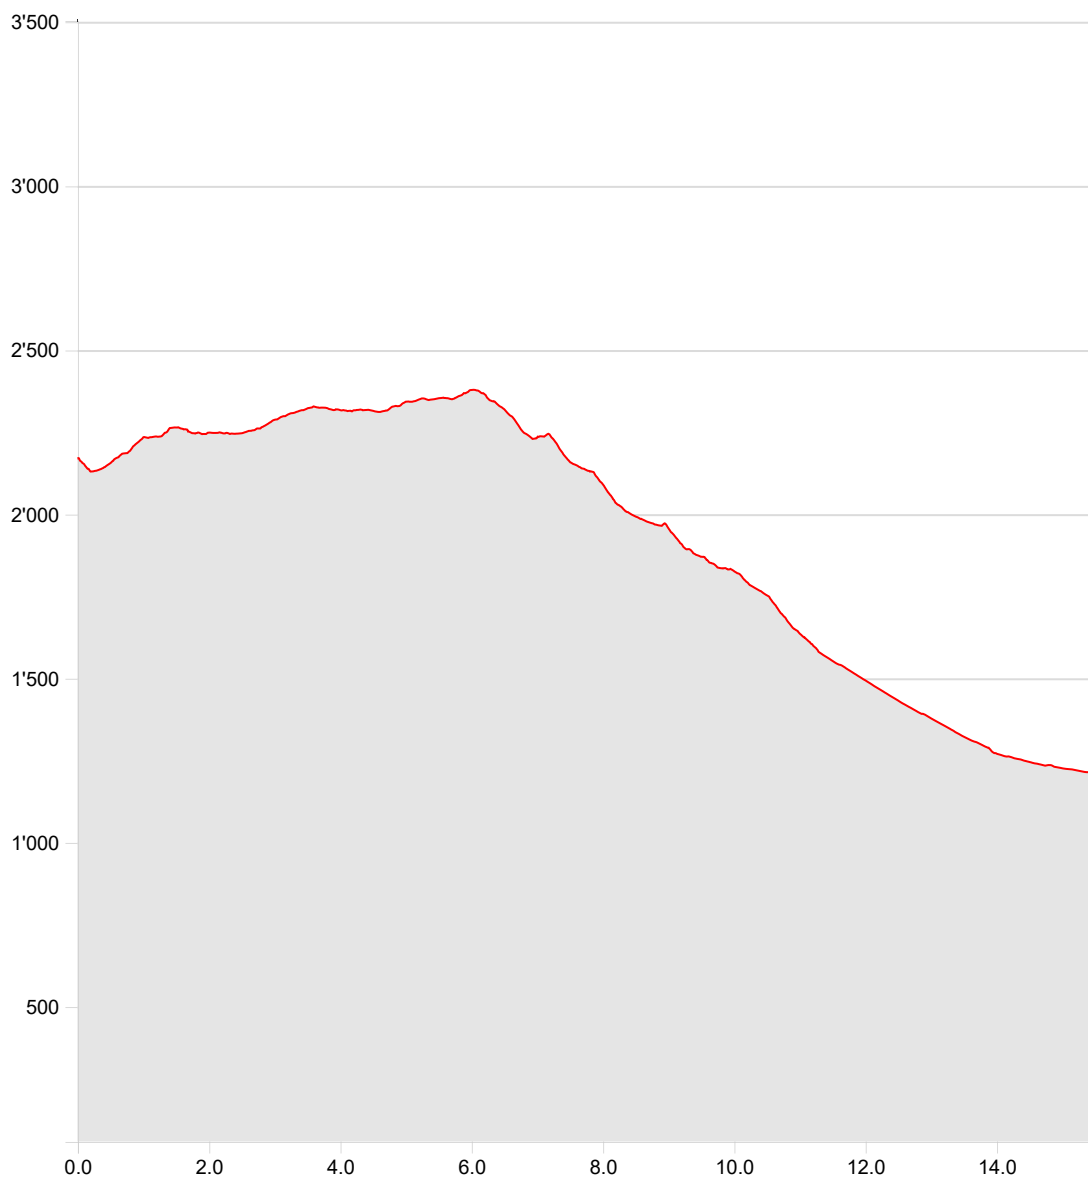

Wanderung
Greina Ebene 2 Terrihütte-Ghirone

20.08.2023

Länge	15.46 km	Min/max Höhe	1'214 m/2'379 m
Auf-/Abstiege	365 m/1'318 m	Wandern	4 h 32 min