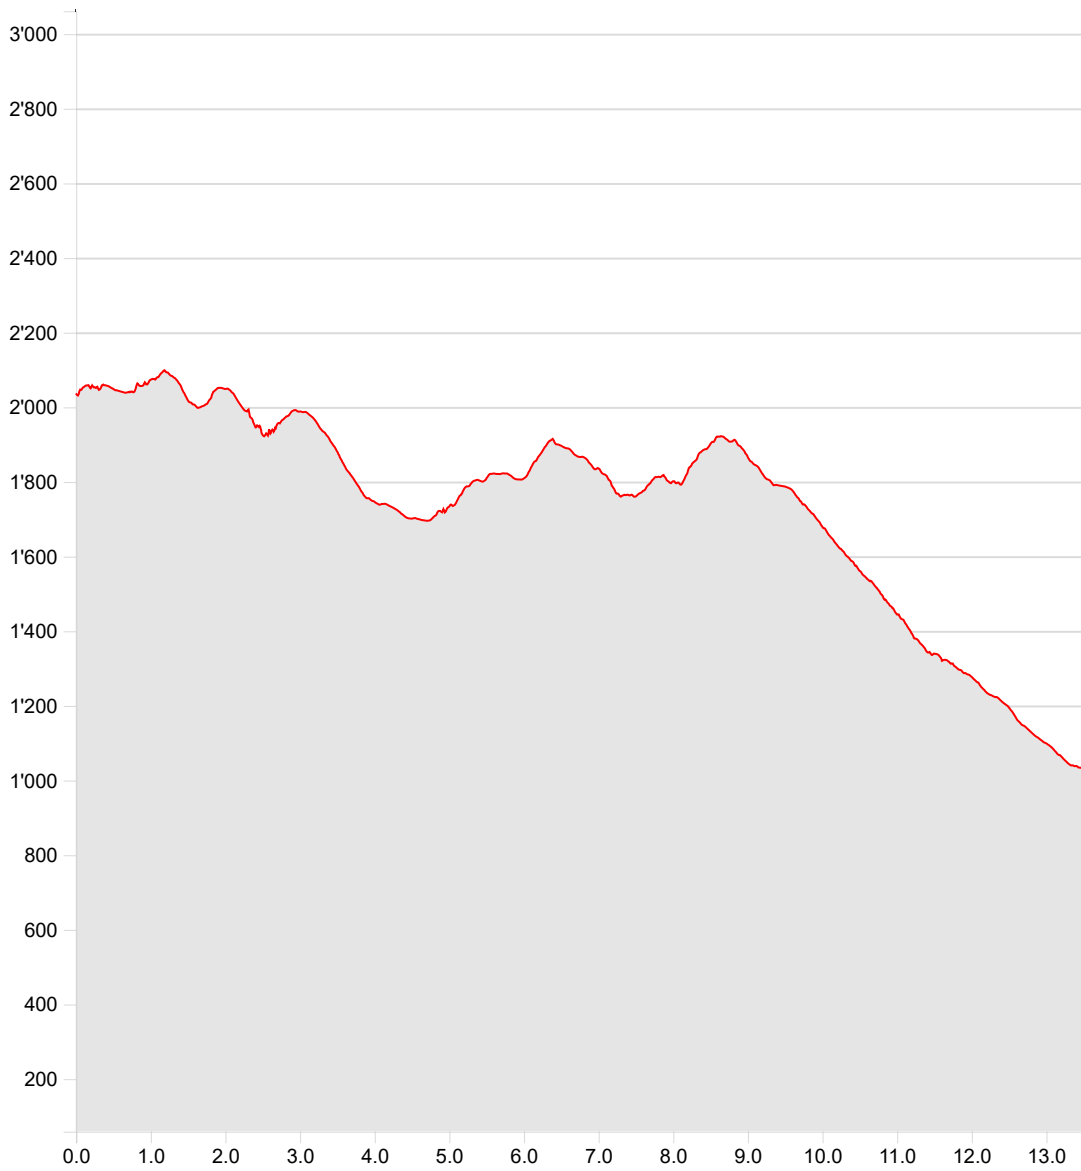

**Wanderung  
Pilatuskette**

**30.09.2023**

<b>Länge</b>	<b>13.59 km</b>	<b>Min/max Höhe</b>	<b>1'022 m/2'098 m</b>
<b>Auf-/Abstiege</b>	<b>794 m/1'807 m</b>	<b>Wandern</b>	<b>5 h 44 min</b>