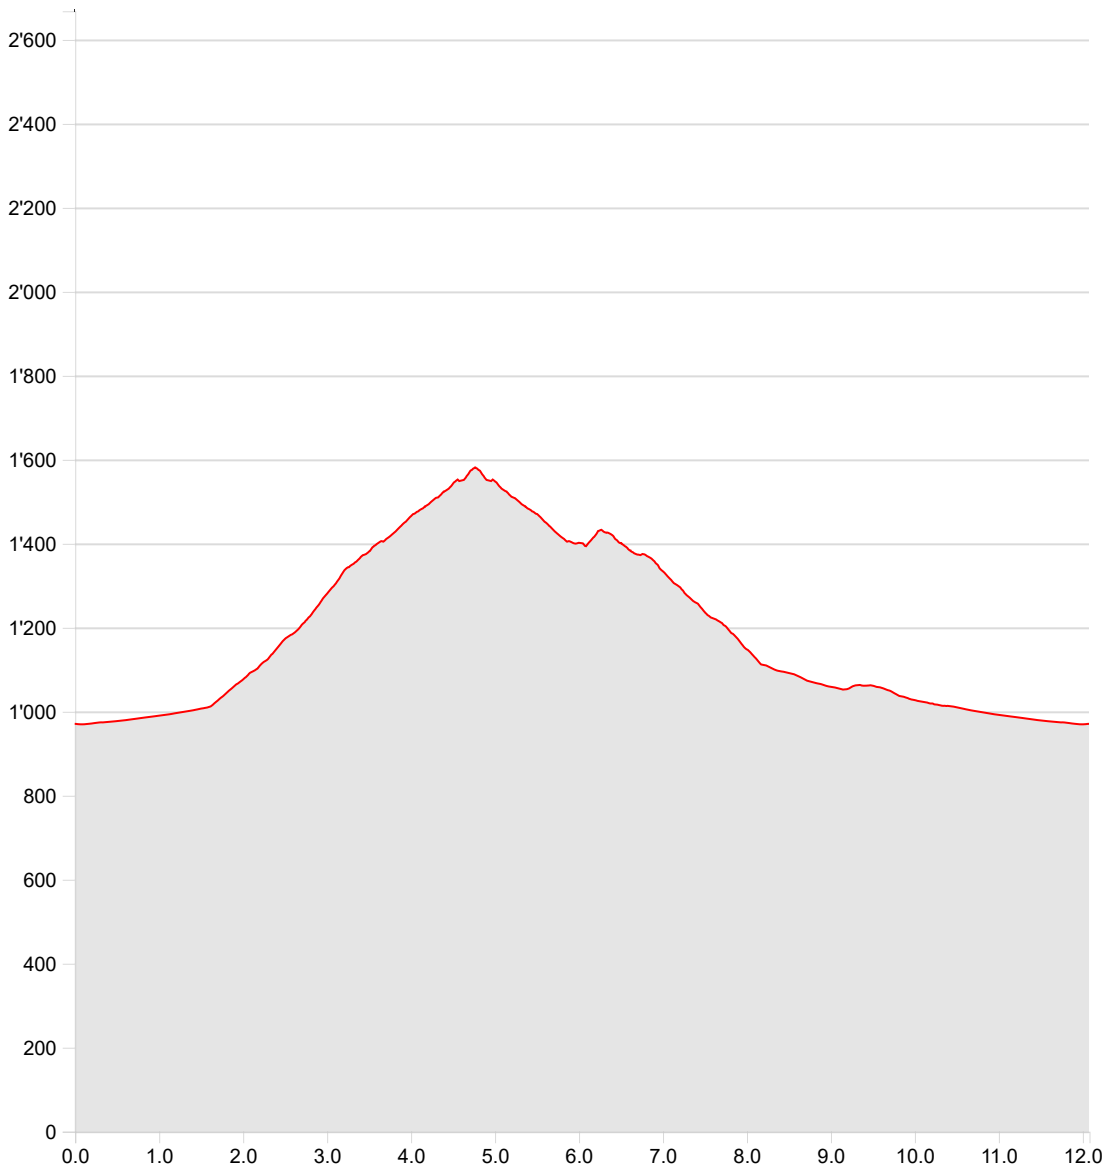

**Wanderung
Eigenthal-Rägeflüeli-Eigenthal**

22.10.2023

Länge	12.08 km	Min/max Höhe	969 m/1'581 m
Auf-/Abstiege	680 m/680 m	Wandern	4 h 2 min