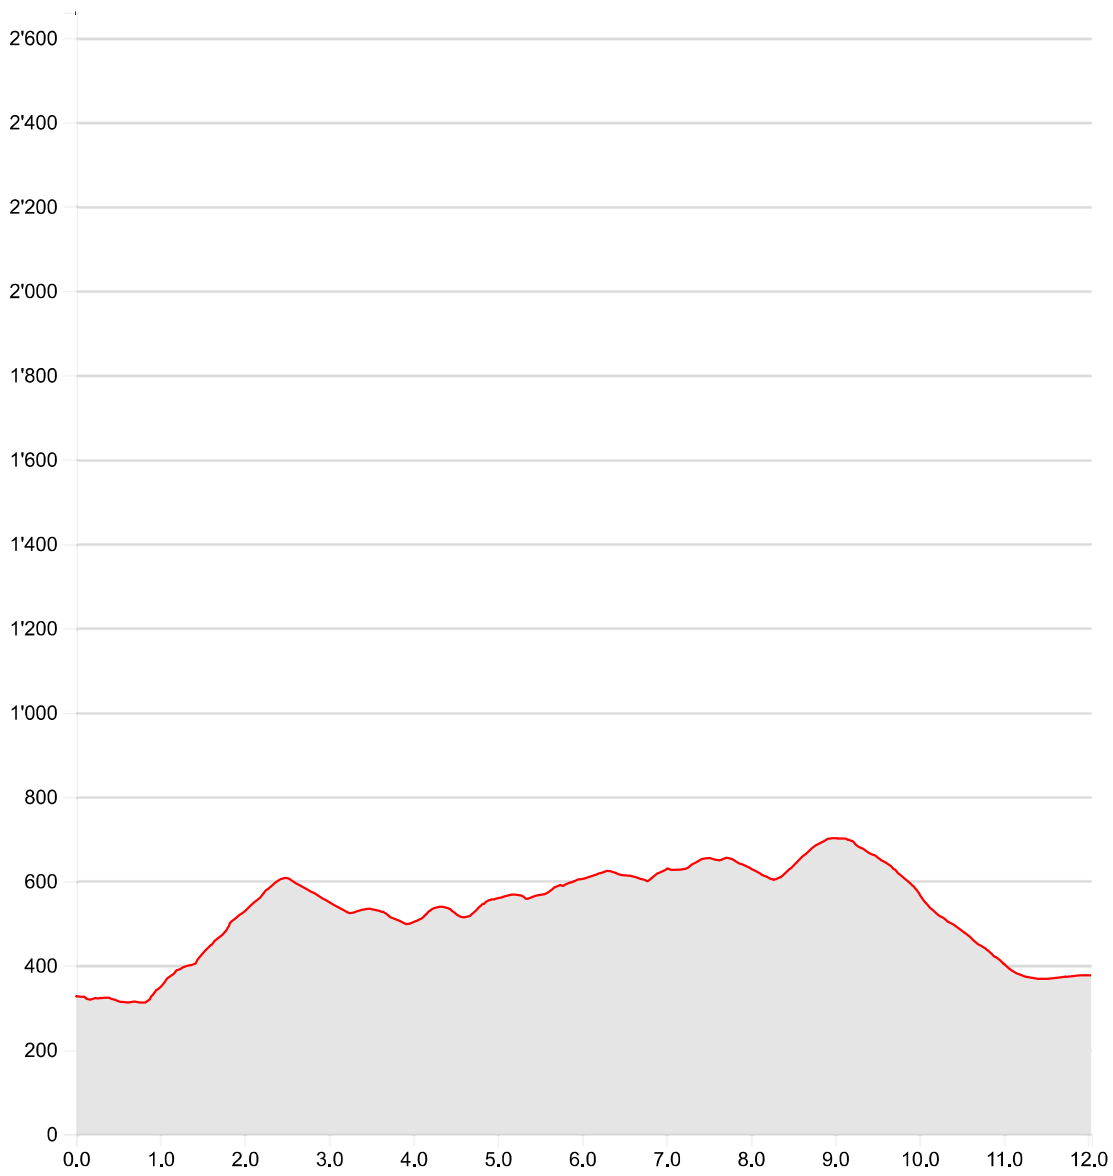

**Wanderung
Sissacher Flue**

16.03.2024

Länge	12.04 km	Min/max Höhe	312 m/702 m
Auf-/Abstiege	652 m/601 m	Wandern	3 h 49 min